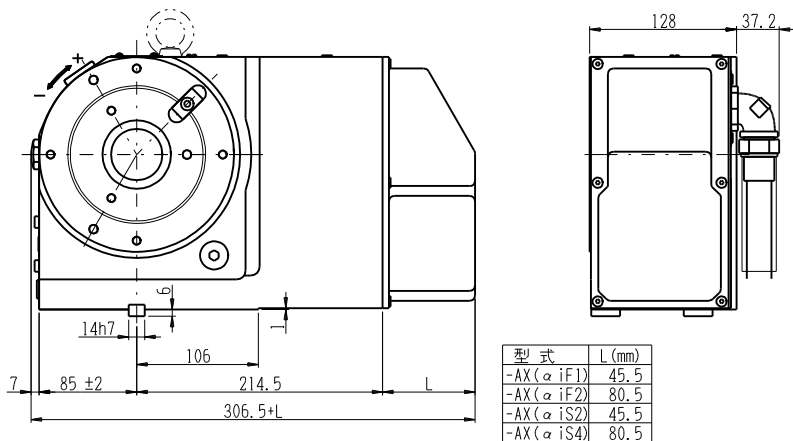

JNC170R-AC4-10
 JNC(H) 170R-AC4-30
 JNC170R-BC1-10
 JNC(H) 170R-BC1-30

型式	L (mm)
-AC4-10	4.5
-AC4-30	80.5
-BC1-10	35.5
-BC1-30	80.5

JNC170R-AX (FANUC α iF1)
 JNC(H) 170R-AX (FANUC α iF2)
 JNC(H) 170R-AX (FANUC α iS2)
 JNC(H) 170R-AX (FANUC α iS4)

※記入の無い寸法は、コントローラ付仕様と同じです。

型式	L (mm)
-AX (α iF1)	45.5
-AX (α iF2)	80.5
-AX (α iS2)	45.5
-AX (α iS4)	80.5