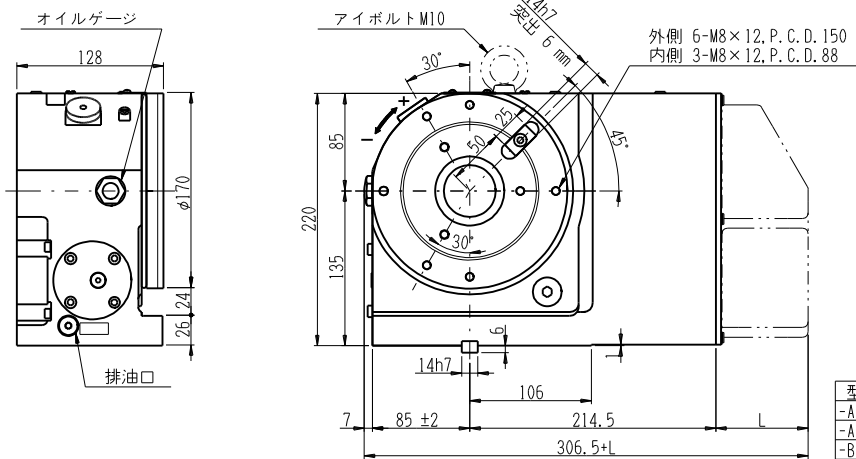

JNC170R-AC4-10
 JNC(H) 170R-AC4-30
 JNC170R-BC1-10
 JNC(H) 170R-BC1-30

型式	L (mm)
-AC4-10	4.5
-AC4-30	80.5
-BC1-10	35.5
-BC1-30	80.5

JNC170R-AX (FANUC α iF1)
 JNC(H) 170R-AX (FANUC α iF2)
 JNC(H) 170R-AX (FANUC α iS2)
 JNC(H) 170R-AX (FANUC α iS4)

※記入の無い寸法は、コントローラ付仕様と同じです。

型式	L (mm)
-AX (α iF1)	45.5
-AX (α iF2)	80.5
-AX (α iS2)	45.5
-AX (α iS4)	80.5