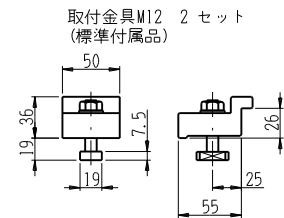

JNC170R-AC4-10
 JNC(H) 170R-AC4-30
 JNC170R-BC1-10
 JNC(H) 170R-BC1-30

型式	L (mm)
-AC4-10	4.5
-AC4-30	80.5
-BC1-10	35.5
-BC1-30	80.5

JNC170R-AX (FANUC α iF1)
 JNC(H) 170R-AX (FANUC α iF2)
 JNC(H) 170R-AX (FANUC α iS2)
 JNC(H) 170R-AX (FANUC α iS4)

※記入の無い寸法は、コントローラ付仕様と同じです。

型式	L (mm)
-AX (α iF1)	45.5
-AX (α iF2)	80.5
-AX (α iS2)	45.5
-AX (α iS4)	80.5