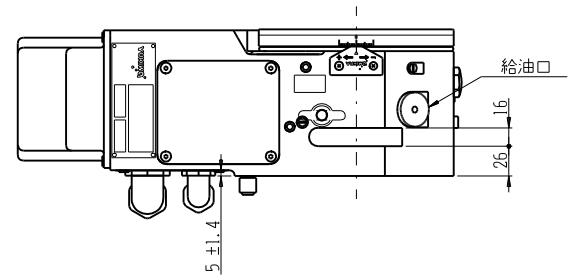

JNC170R-AC4-10
 JNC(H) 170R-AC4-30
 JNC170R-BC1-10
 JNC(H) 170R-BC1-30

型式	L (mm)
-AC4-10	4.5
-AC4-30	80.5
-BC1-10	35.5
-BC1-30	80.5

JNC170R-AX (FANUC α iF1)
 JNC(H) 170R-AX (FANUC α iF2)
 JNC(H) 170R-AX (FANUC α iS2)
 JNC(H) 170R-AX (FANUC α iS4)

※記入の無い寸法は、コントローラ付仕様と同じです。

型式	L (mm)
-AX (α iF1)	45.5
-AX (α iF2)	80.5
-AX (α iS2)	45.5
-AX (α iS4)	80.5