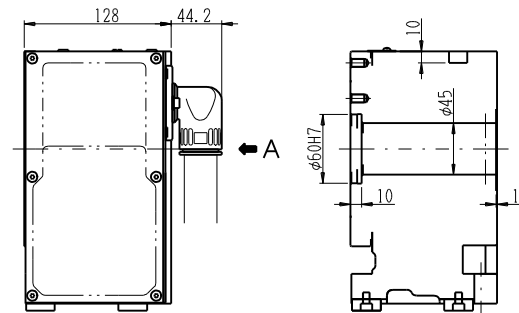

JNC170R-AC4-10
 JNC(H) 170R-AC4-30
 JNC170R-BC1-10
 JNC(H) 170R-BC1-30

型式	L (mm)
-AC4-10	4.5
-AC4-30	80.5
-BC1-10	35.5
-BC1-30	80.5

JNC170R-AX (FANUC α iF1)
 JNC(H) 170R-AX (FANUC α iF2)
 JNC(H) 170R-AX (FANUC α iS2)
 JNC(H) 170R-AX (FANUC α iS4)

※記入の無い寸法は、コントローラ付仕様と同じです。

型式	L (mm)
-AX (α iF1)	45.5
-AX (α iF2)	80.5
-AX (α iS2)	45.5
-AX (α iS4)	80.5