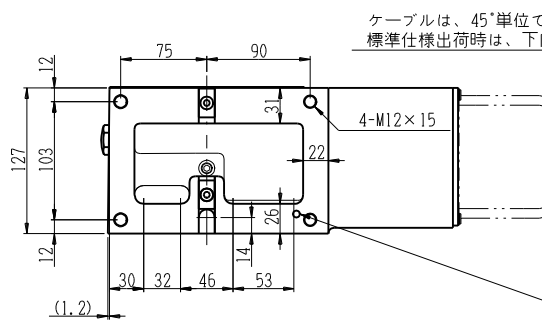

JNC170R-AC4-10
 JNC(H) 170R-AC4-30
 JNC170R-BC1-10
 JNC(H) 170R-BC1-30

型式	L (mm)
-AC4-10	4.5
-AC4-30	80.5
-BC1-10	35.5
-BC1-30	80.5

JNC170R-AX (FANUC α iF1)
 JNC(H) 170R-AX (FANUC α iF2)
 JNC(H) 170R-AX (FANUC α iS2)
 JNC(H) 170R-AX (FANUC α iS4)

※記入の無い寸法は、コントローラ付仕様と同じです。

型式	L (mm)
-AX (α iF1)	45.5
-AX (α iF2)	80.5
-AX (α iS2)	45.5
-AX (α iS4)	80.5