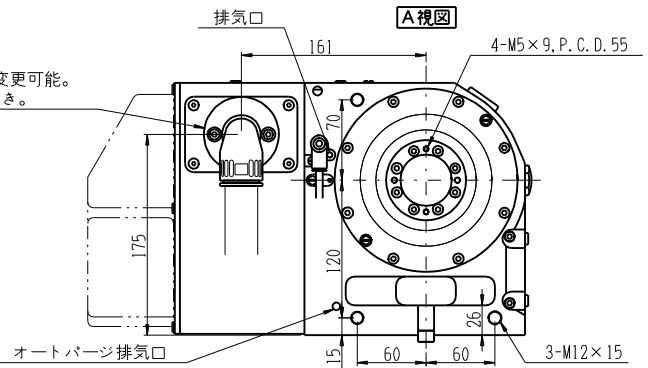

JNC170R-AC4-10
 JNC(H) 170R-AC4-30
 JNC170R-BC1-10
 JNC(H) 170R-BC1-30

型式	L (mm)
-AC4-10	4.5
-AC4-30	80.5
-BC1-10	35.5
-BC1-30	80.5

JNC170R-AX (FANUC α iF1)
 JNC(H) 170R-AX (FANUC α iF2)
 JNC(H) 170R-AX (FANUC α iS2)
 JNC(H) 170R-AX (FANUC α iS4)

※記入の無い寸法は、コントローラ付仕様と同じです。

型式	L (mm)
-AX (α iF1)	45.5
-AX (α iF2)	80.5
-AX (α iS2)	45.5
-AX (α iS4)	80.5