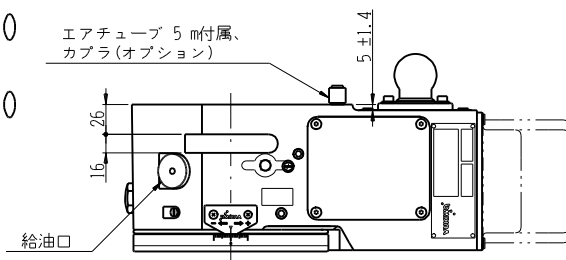

JNC170R-AC4-10
 JNC(H) 170R-AC4-30
 JNC170R-BC1-10
 JNC(H) 170R-BC1-30

型式	L (mm)
-AC4-10	4.5
-AC4-30	80.5
-BC1-10	35.5
-BC1-30	80.5

JNC170R-AX (FANUC α iF1)
 JNC(H) 170R-AX (FANUC α iF2)
 JNC(H) 170R-AX (FANUC α iS2)
 JNC(H) 170R-AX (FANUC α iS4)

※記入の無い寸法は、コントローラ付仕様と同じです。

型式	L (mm)
-AX (α iF1)	45.5
-AX (α iF2)	80.5
-AX (α iS2)	45.5
-AX (α iS4)	80.5