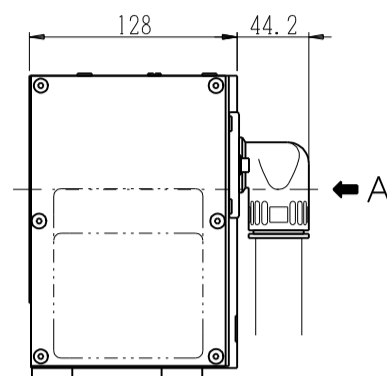

JNC140R-AC4-10
JNC140R-BC1-10

型式	L (mm)
-AC4-10	4.5
-BC1-10	33

JNC140R-AX (FANUC β iS1)

※記入の無い寸法は、コントローラ付仕様と同じです。