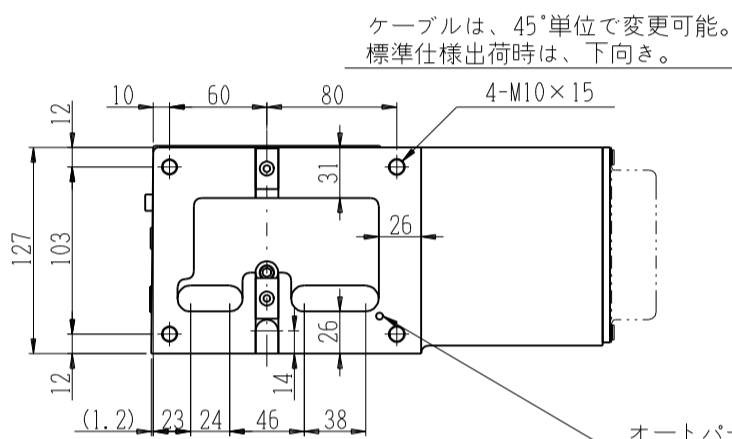

JNC140R-AC4-10
JNC140R-BC1-10

型式	L (mm)
-AC4-10	4.5
-BC1-10	33

JNC140R-AX (FANUC β iS1)

※記入の無い寸法は、コントローラ付仕様と同じです。