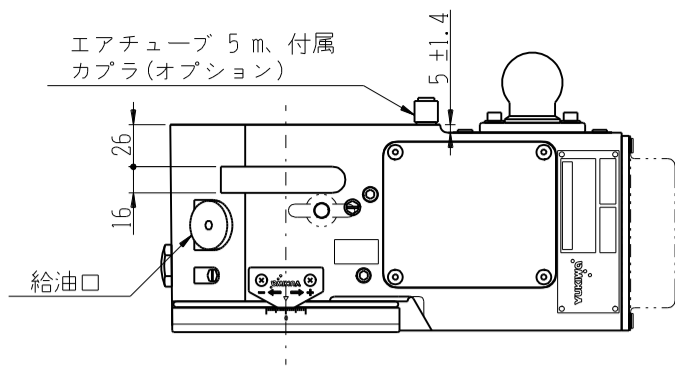

JNC140R-AC4-10
JNC140R-BC1-10

型式	L (mm)
-AC4-10	4.5
-BC1-10	33

JNC140R-AX (FANUC β iS1)

※記入の無い寸法は、コントローラ付仕様と同じです。