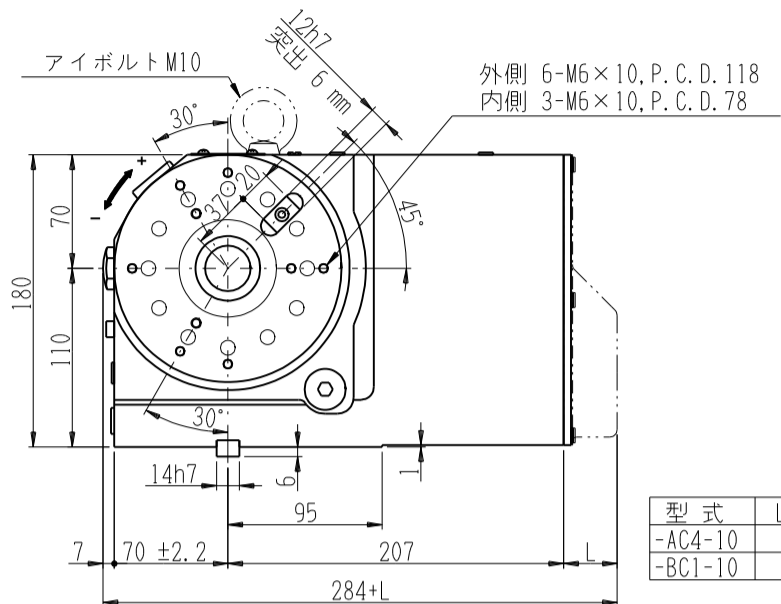

JNC140R-AC4-10
JNC140R-BC1-10

型式	L (mm)
-AC4-10	4.5
-BC1-10	33

JNC140R-AX (FANUC β iS1)

※記入の無い寸法は、コントローラ付仕様と同じです。