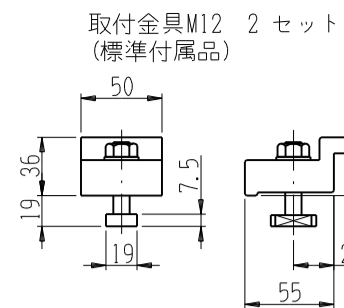

JNC140R-AC4-10
JNC140R-BC1-10

型式	L (mm)
-AC4-10	4.5
-BC1-10	33

JNC140R-AX (FANUC β iS1)

※記入の無い寸法は、コントローラ付仕様と同じです。