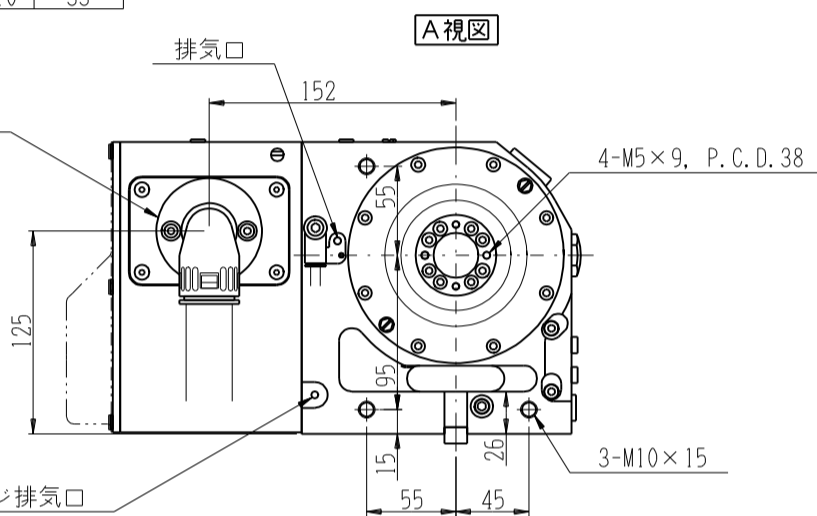

JNC140R-AC4-10
JNC140R-BC1-10

型式	L (mm)
-AC4-10	4.5
-BC1-10	33

JNC140R-AX (FANUC β iS1)

※記入の無い寸法は、コントローラ付仕様と同じです。