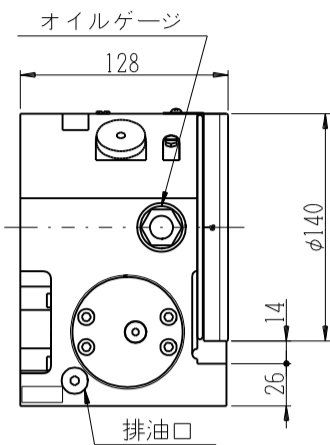

JNC140R-AC4-10
JNC140R-BC1-10

型式	L (mm)
-AC4-10	4.5
-BC1-10	33

JNC140R-AX (FANUC β iS1)

※記入の無い寸法は、コントローラ付仕様と同じです。