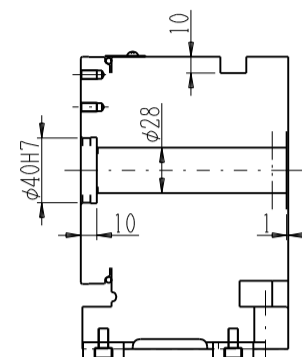

JNC140R-AC4-10
JNC140R-BC1-10

型式	L (mm)
-AC4-10	4.5
-BC1-10	33

JNC140R-AX (FANUC β iS1)

※記入の無い寸法は、コントローラ付仕様と同じです。