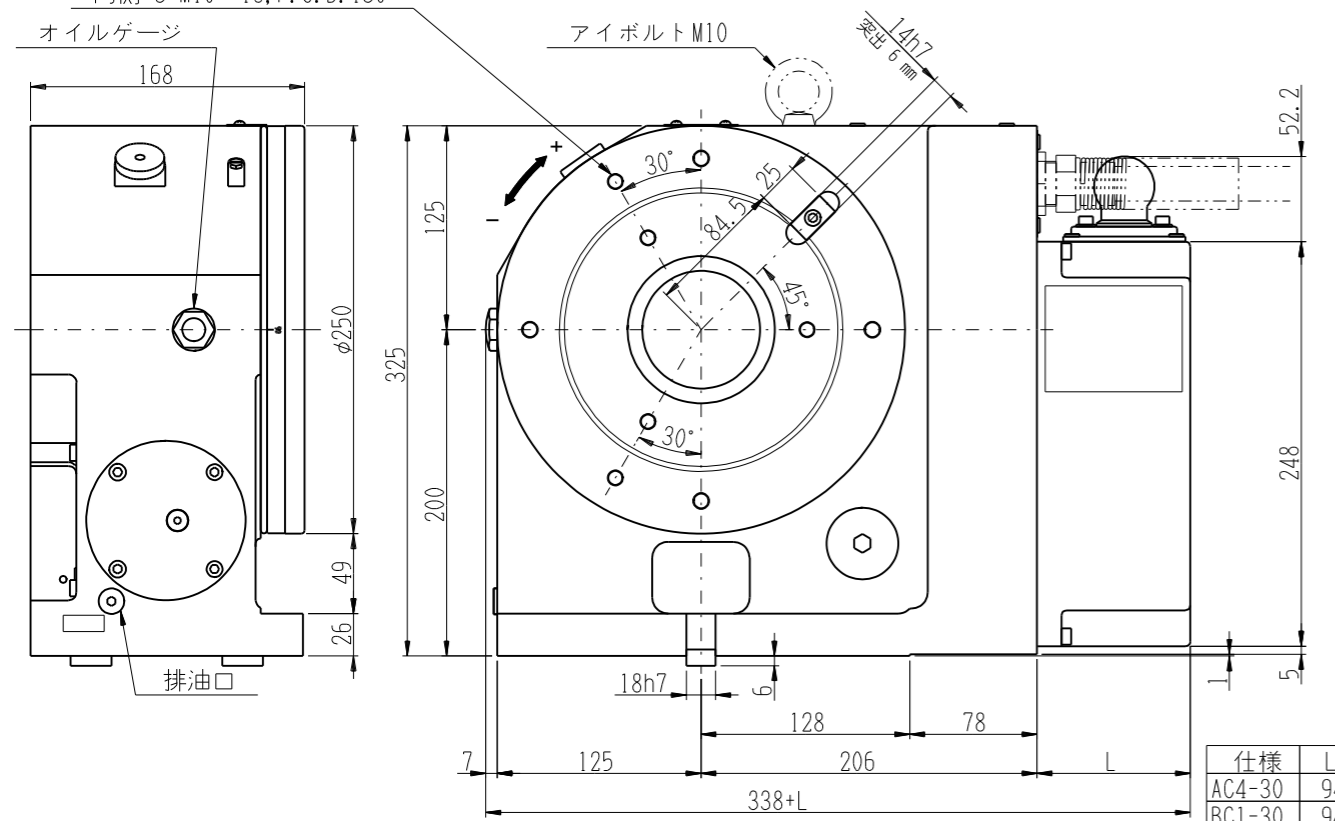

JNC250R-AC4-30
 JNC250R-AC3-60/90
 JNC250R-BC1-30
 JNC250R-AX (FANUC α iF4)
 JNC250R-AX (FANUC α iF8)
 JNC250R-AX (FANUC α iS4)
 JNC250R-AX (FANUC α iS8)

仕様	L
AC4-30	94
BC1-30	94
AC3-60	94
AC3-90	124
α iF4	124
α iF8	184
α iS4	124
α iS8	124