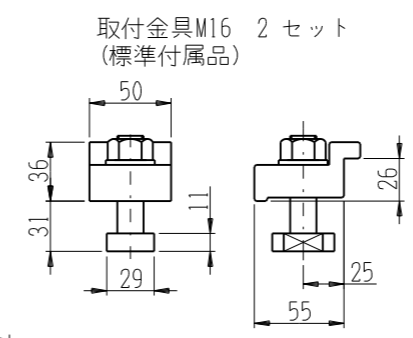

JNC250R-AC4-30
 JNC250R-AC3-60/90
 JNC250R-BC1-30
 JNC250R-AX (FANUC α iF4)
 JNC250R-AX (FANUC α iF8)
 JNC250R-AX (FANUC α iS4)
 JNC250R-AX (FANUC α iS8)

仕様	L
AC4-30	94
BC1-30	94
AC3-60	94
AC3-90	124
α iF4	124
α iF8	184
α iS4	124
α iS8	124