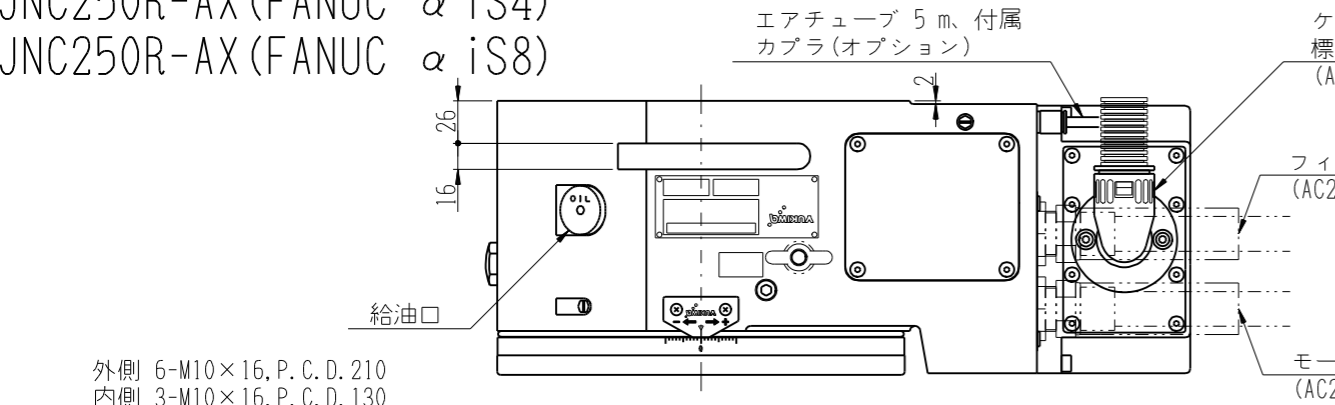

JNC250R-AC4-30
 JNC250R-AC3-60/90
 JNC250R-BC1-30
 JNC250R-AX (FANUC α iF4)
 JNC250R-AX (FANUC α iF8)
 JNC250R-AX (FANUC α iS4)
 JNC250R-AX (FANUC α iS8)

仕様	L
AC4-30	94
BC1-30	94
AC3-60	94
AC3-90	124
α iF4	124
α iF8	184
α iS4	124
α iS8	124