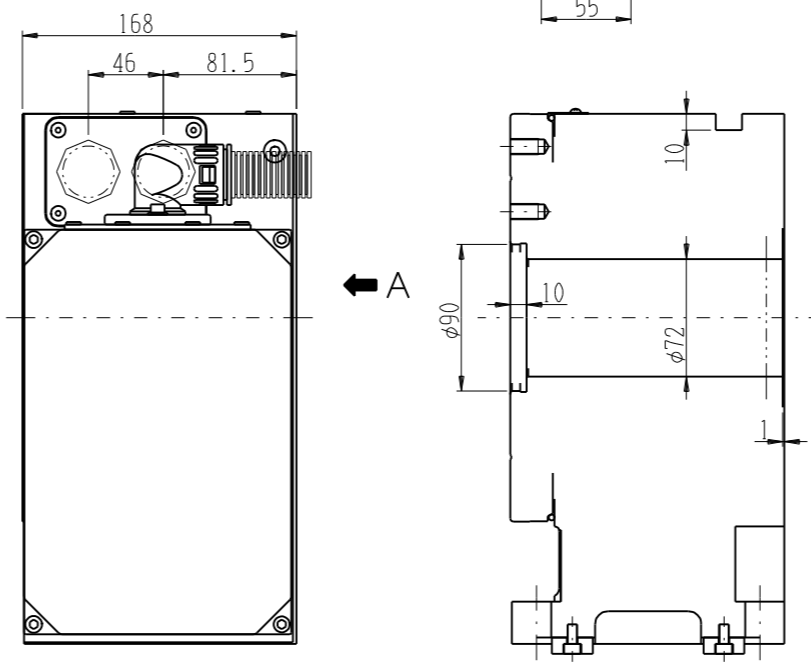

JNC250R-AC4-30
 JNC250R-AC3-60/90
 JNC250R-BC1-30
 JNC250R-AX (FANUC α iF4)
 JNC250R-AX (FANUC α iF8)
 JNC250R-AX (FANUC α iS4)
 JNC250R-AX (FANUC α iS8)

仕様	L
AC4-30	94
BC1-30	94
AC3-60	94
AC3-90	124
α iF4	124
α iF8	184
α iS4	124
α iS8	124