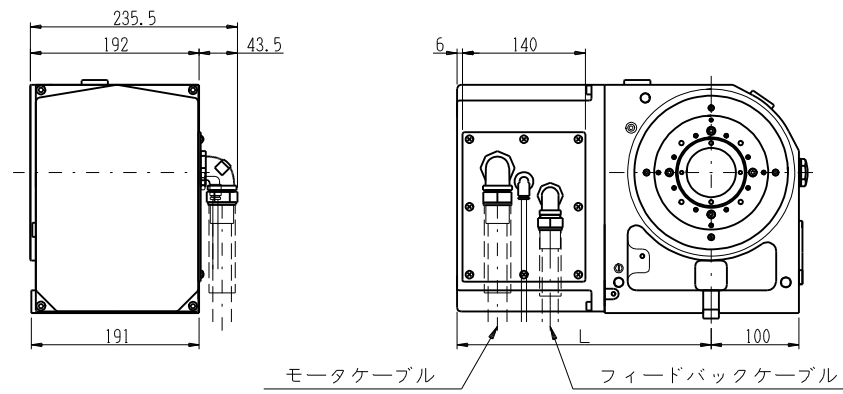

YNC(P)200R-AC4-30  
 YNC(P)200R-AC3-60/90  
 YNC(P)200R-BC1-30

YNC(P)200R-AX (FANUC α iF4)  
 YNC(P)200R-AX (FANUC α iF8)  
 ※注記の無い寸法は、コントローラ付仕様と同じです。

仕様	L寸法
-AX(α iF4)	320
-AX(α iF8)	380