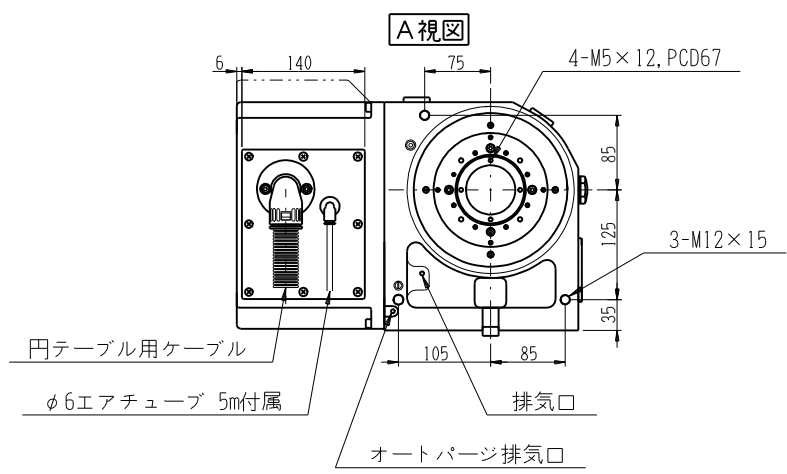

YNC(P)200R-AC4-30  
 YNC(P)200R-AC3-60/90  
 YNC(P)200R-BC1-30

YNC(P)200R-AX (FANUC α iF4)  
 YNC(P)200R-AX (FANUC α iF8)  
 ※注記の無い寸法は、コントローラ付仕様と同じです。

仕様	L寸法
-AX(α iF4)	320
-AX(α iF8)	380