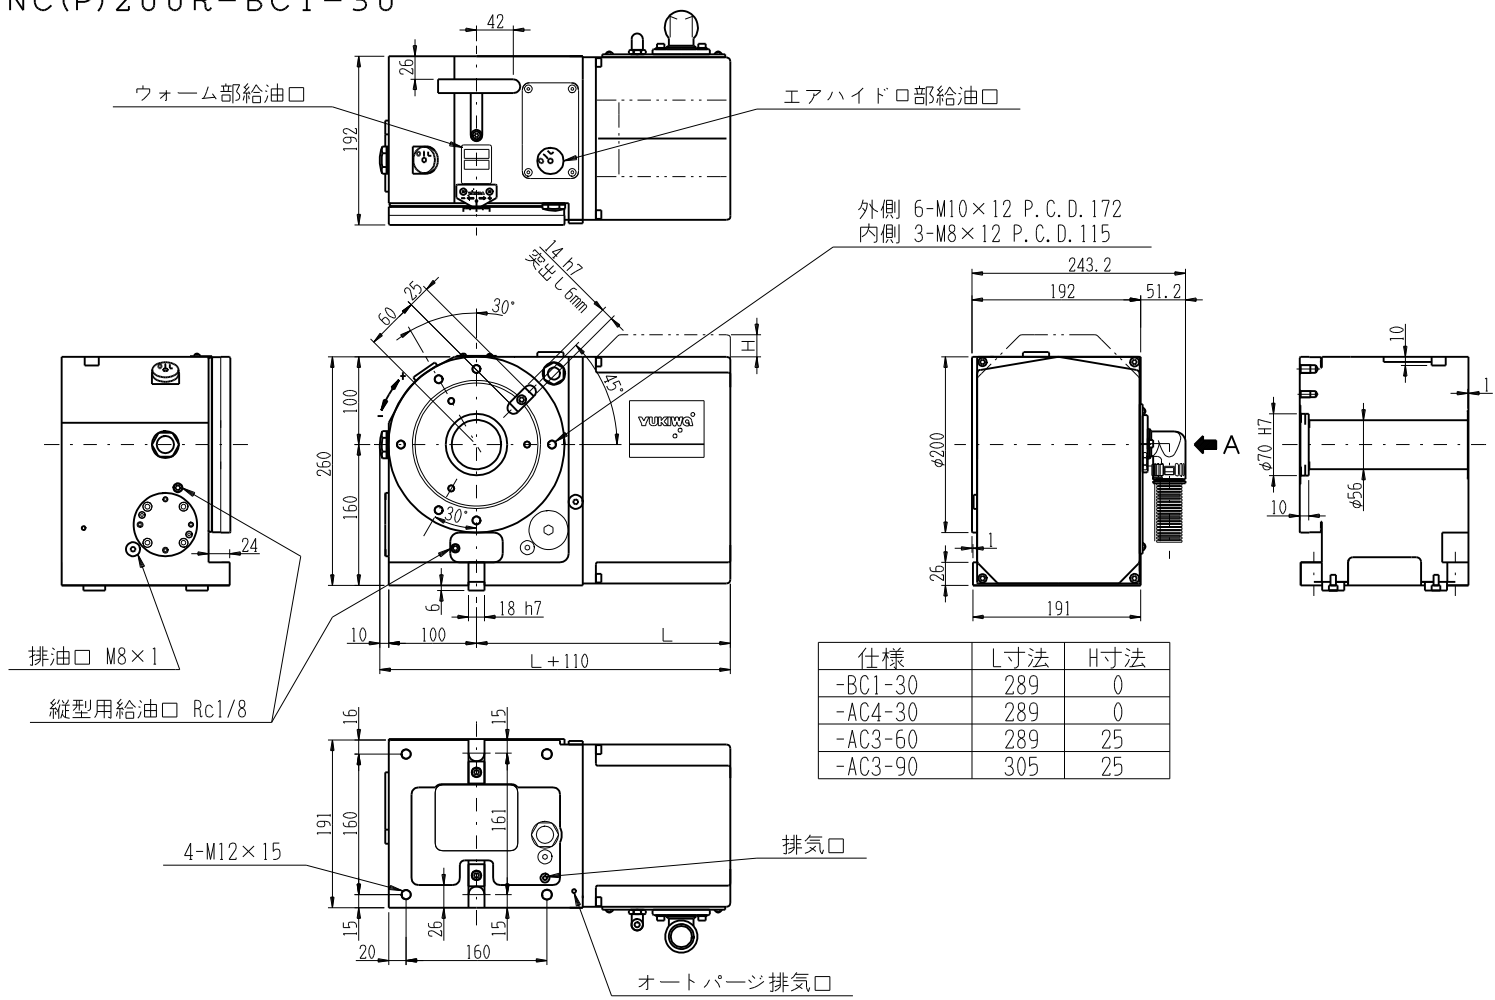

YNC(P)200R-AC4-30  
 YNC(P)200R-AC3-60/90  
 YNC(P)200R-BC1-30

YNC(P)200R-AX (FANUC α iF4)  
 YNC(P)200R-AX (FANUC α iF8)  
 ※注記の無い寸法は、コントローラ付仕様と同じです。

仕様	L寸法
-AX(α iF4)	320
-AX(α iF8)	380