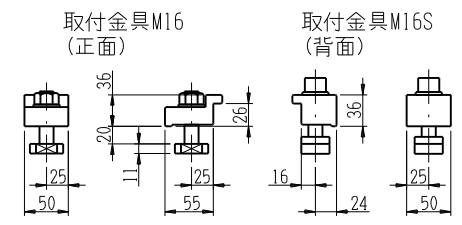

YNC(P)200R-AC4-30  
 YNC(P)200R-AC3-60/90  
 YNC(P)200R-BC1-30

YNC(P)200R-AX (FANUC α iF4)  
 YNC(P)200R-AX (FANUC α iF8)  
 ※注記の無い寸法は、コントローラ付仕様と同じです。

仕様	L寸法
-AX(α iF4)	320
-AX(α iF8)	380