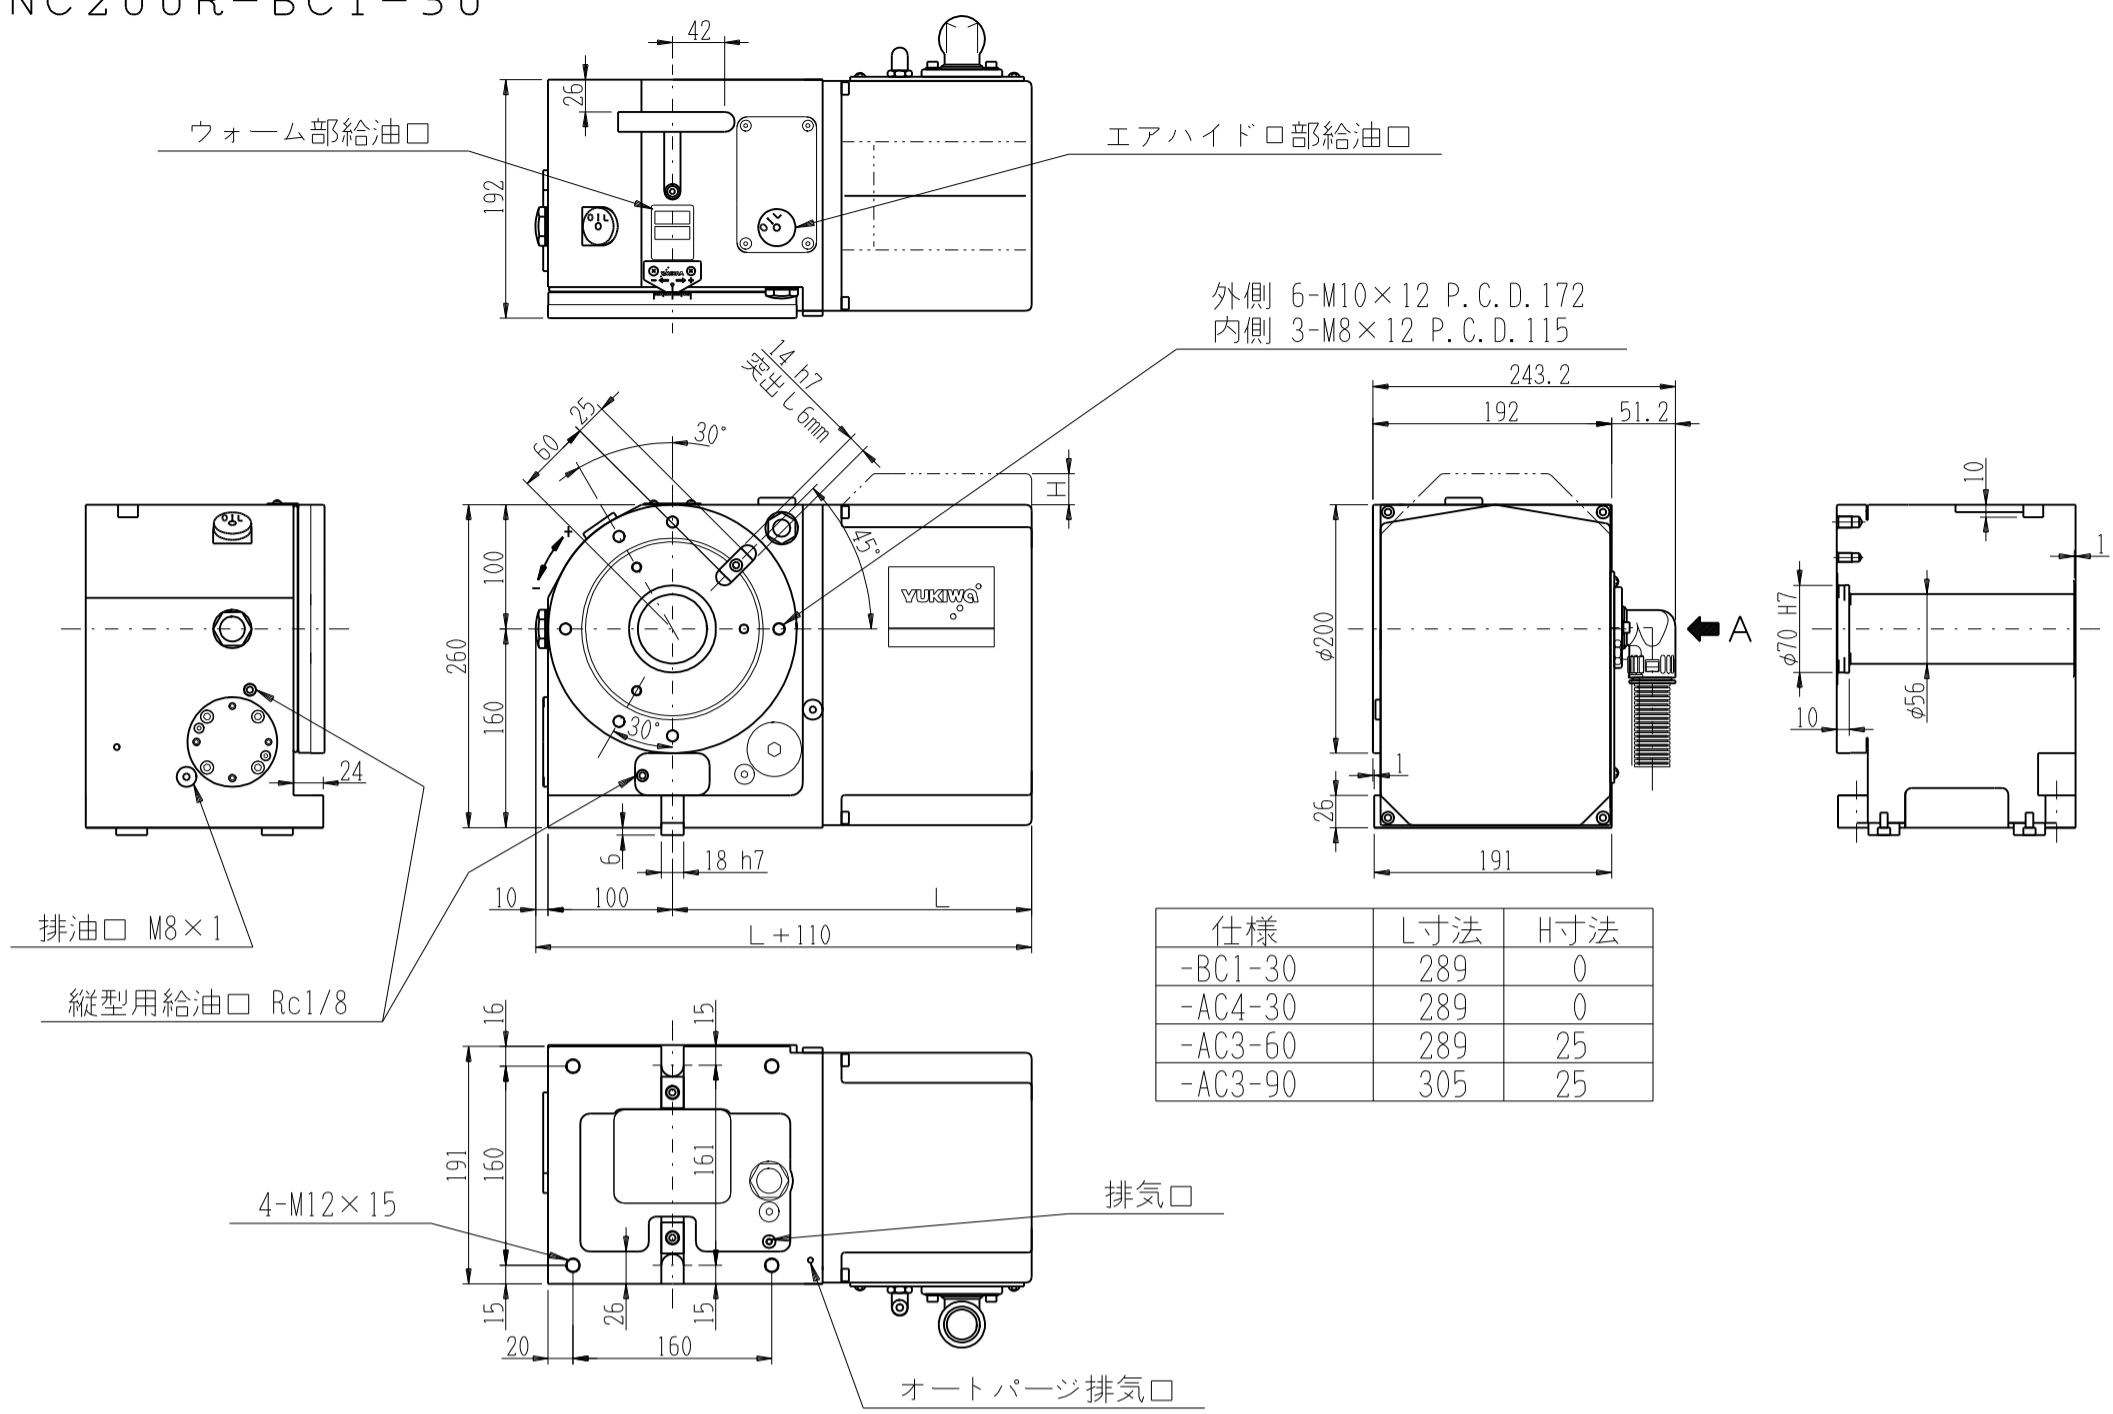

YNC200R-AC4-30
 YNC200R-AC3-60/90
 YNC200R-BC1-30

YNC200R-AX (FANUC α iF4)
 YNC200R-AX (FANUC α iF8)
 ※注記の無い寸法は、コントローラ付仕様と同じです。