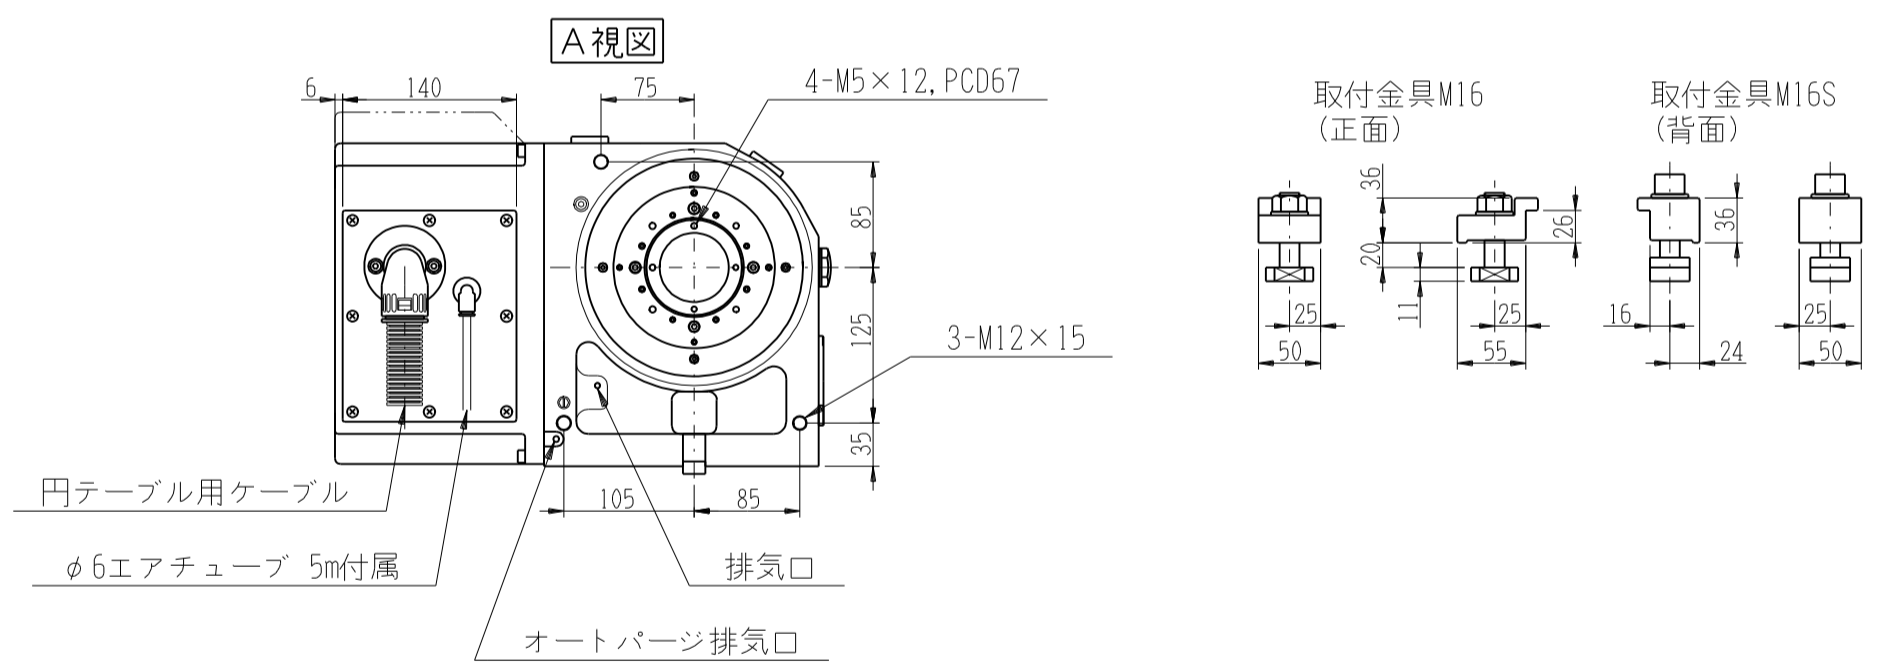

YNC200R-AC4-30
 YNC200R-AC3-60/90
 YNC200R-BC1-30

YNC200R-AX (FANUC α iF4)
 YNC200R-AX (FANUC α iF8)
 ※注記の無い寸法は、コントローラ付仕様と同じです。